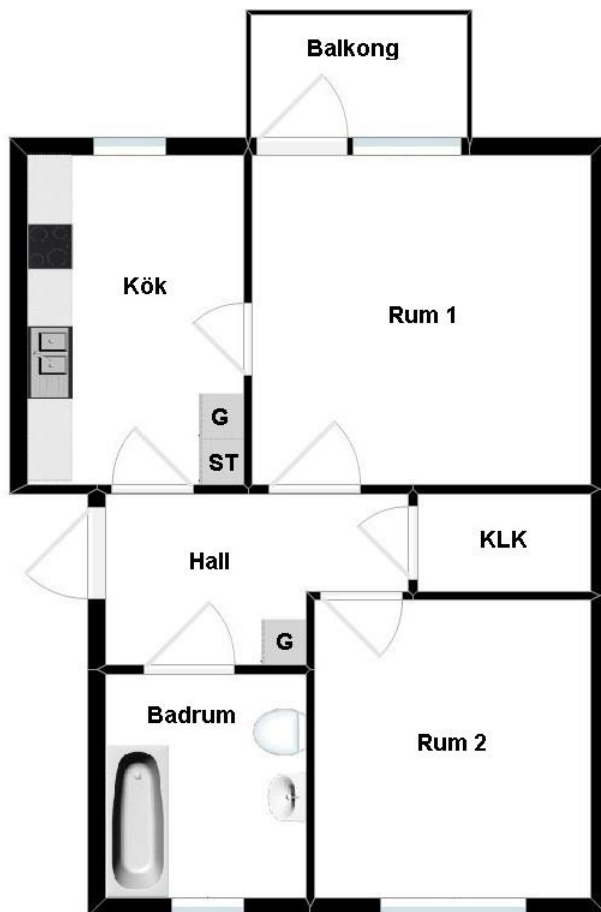

## 2 rum och kök

Dagsbergsvägen 148, Norrköping

[Visa fastigheten på karta](#)

59.5 Kvm

Våning 1

Lägenhetsnummer:

418-8032

### BEGREPP

KLK = klädkammare

FRD = förråd

G = garderob

L = linneskåp

D = dusch

H = högskåp

ST = städskåp

K, KS = kyl

F = frys

SK = skafferi

S = souterrängplan

M = markplan

Bv = bottenvåning

E = Entréplan

1-9 = Våningsplan