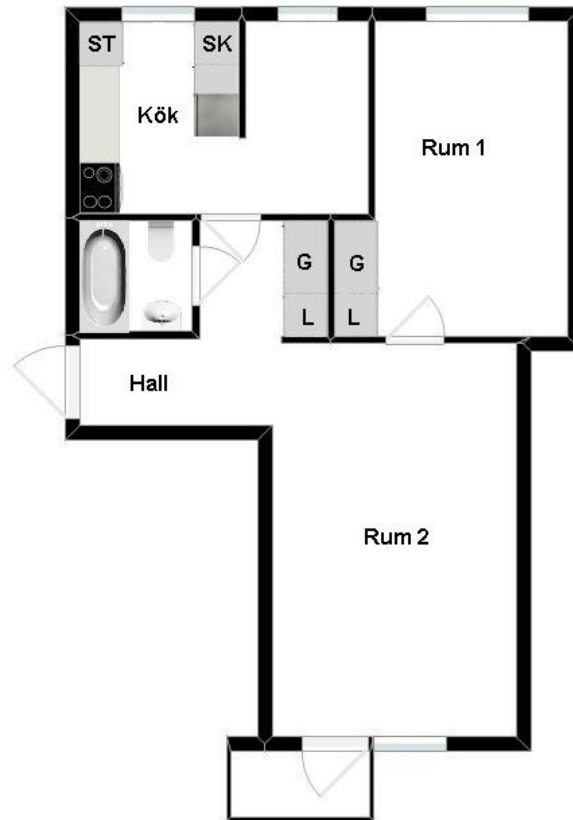

HSB – där möjligheterna bor

2 rum och kök

Stationsvägen 4C, Finspång

[Visa fastigheten på karta](#)

58,0 Kvm

Våning 3

Lägenhetsnummer:

444-8009

BEGREPP

KLK = klädkammare

FRD = förråd

G = garderob

L = linneskåp

D = dusch

H = högsåp

ST = städsåp

K, KS = kyl

F = frys

SK = skafferi

S = souterrångplan

M = markplan

Bv = bottenvåning

E = Entréplan

1-9 = Våningsplan