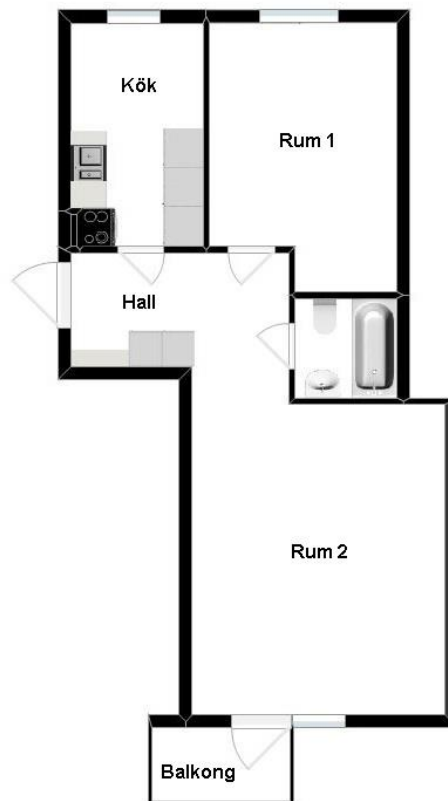

HSB – där möjligheterna bor

2 rum och kök

Stationsvägen 4B, Finspång

[Visa fastigheten på karta](#)

51,0 Kvm

Våning 1

Lägenhetsnummer:

444-8010

BEGREPP

KLK = klädkammare

FRD = förråd

G = garderob

L = linneskåp

D = dusch

H = högsåp

ST = städsåp

K, KS = kyl

F = frys

SK = skafferi

S = souterrångplan

M = markplan

Bv = bottenvåning

E = Entréplan

1-9 = Våningsplan