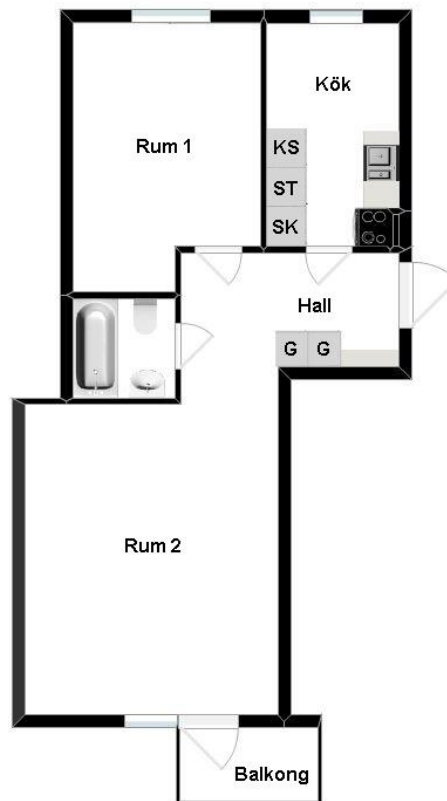

HSB – där möjligheterna bor

2 rum och kök

Stationsvägen 4B, Finspång

[Visa fastigheten på karta](#)

51,0 Kvm

Våning 1

Lägenhetsnummer:

444-8012

BEGREPP

KLK = klädkammare

FRD = förråd

G = garderob

L = linneskåp

D = dusch

H = högsåp

ST = städsåp

K, KS = kyl

F = frys

SK = skafferi

S = souterrångplan

M = markplan

Bv = bottenvåning

E = Entréplan

1-9 = Våningsplan