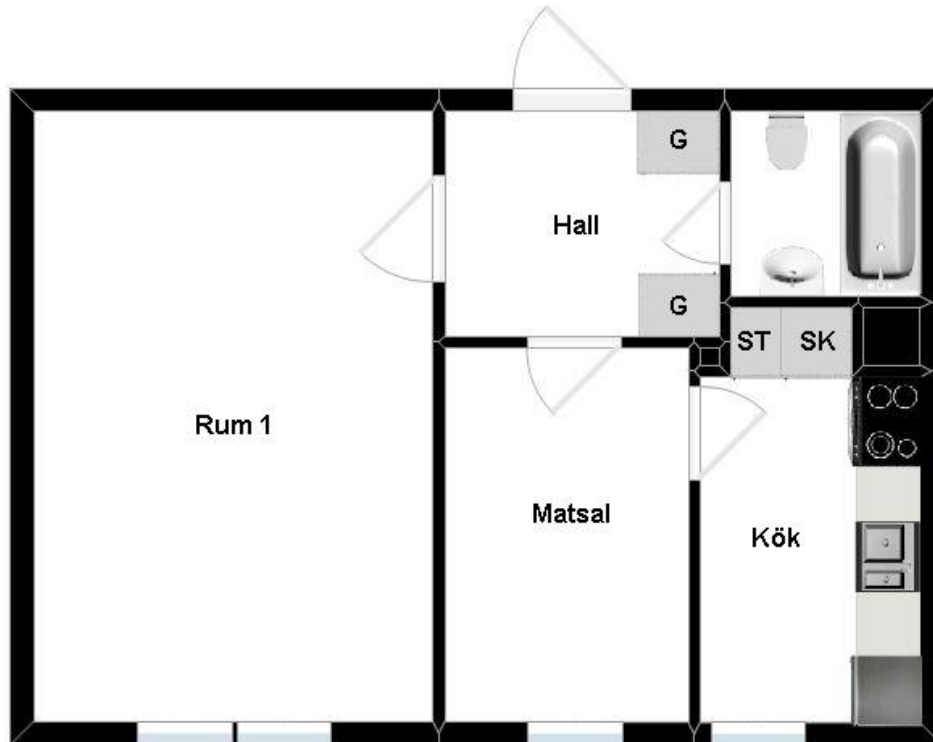

HSB – där möjligheterna bor

1 rum och kök

Stationsvägen 4B, Finspång

[Visa fastigheten på karta](#)

38,0 Kvm

Våning 2

Lägenhetsnummer:

444-8014

BEGREPP

KLK = klädkammare

FRD = förråd

G = garderob

L = linneskåp

D = dusch

H = högskåp

ST = städsåp