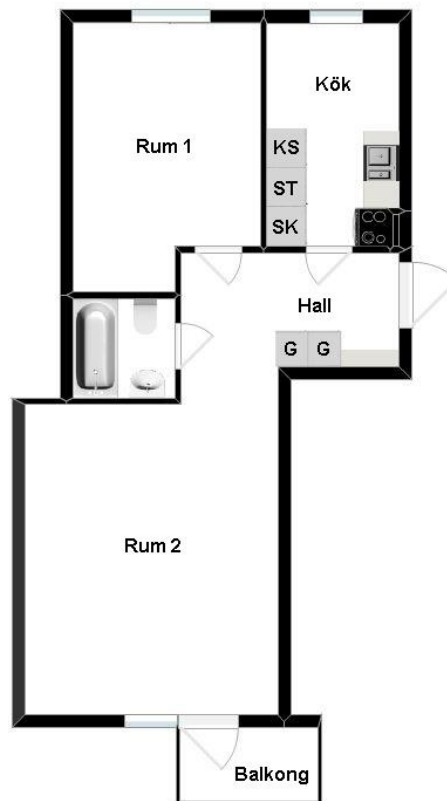

HSB – där möjligheterna bor

2 rum och kök

Stationsvägen 4B, Finspång

[Visa fastigheten på karta](#)

51,0 Kvm

Våning 3

Lägenhetsnummer:

444-8018

BEGREPP

KLK = klädkammare

FRD = förråd

G = garderob

L = linneskåp

D = dusch

H = högskåp

ST = städskåp

K, KS = kyl

F = frys

SK = skafferi

S = souterrängplan

M = markplan

Bv = bottenvåning

E = Entréplan

1-9 = Våningsplan