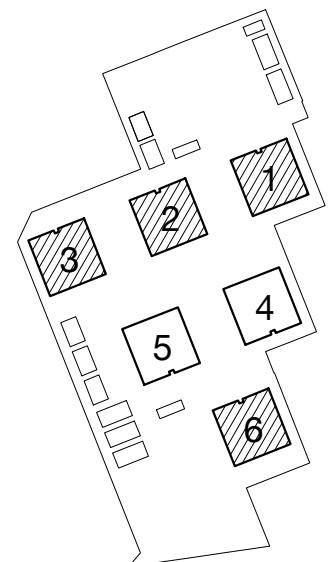

BOFAKTABLAD

HSB Skåne

Hyresrätter i Åhusparken

Kristianstads kommun

Datum: 2016-11-30

3 RoK 71 m²

Våning 1

Hus 1 lgh nr 3

Hus 2 lgh nr 18

Hus 3 lgh nr 33

Hus 6 lgh nr 78

HSB – där möjligheterna bor

FÖRKLARINGAR

-  SPISHÄLL
-  KYL
-  FRYS
-  KYL/FRYS
-  UGN
-  DISKMASKIN
-  TVÄTTMASKIN
-  TORKTUMLARE
-  GARDEROB/
SKJUTDÖRRSGARDEROB
-  STÄDSÅP
-  SKAFFERERI
-  KAPPHYLLA
-  HANDDUKSTORK

OMRÅDESKARTA

NORR

GENERELLT ÄR RUMSHÖJDEN 2,5 m. I BADRUM
PÅ VÅNING 1 OCH 2 ÄR RUMSHÖJDEN 2,3 m.

SKALA 1:100 (A4)

RÄTT TILL ÄNDRINGAR FÖRBEHÅLLES. YTANGIVELSER INKLUDERAR FAST INREDNING. YTANGIVELSER ÄR PRELIMINÄRA.