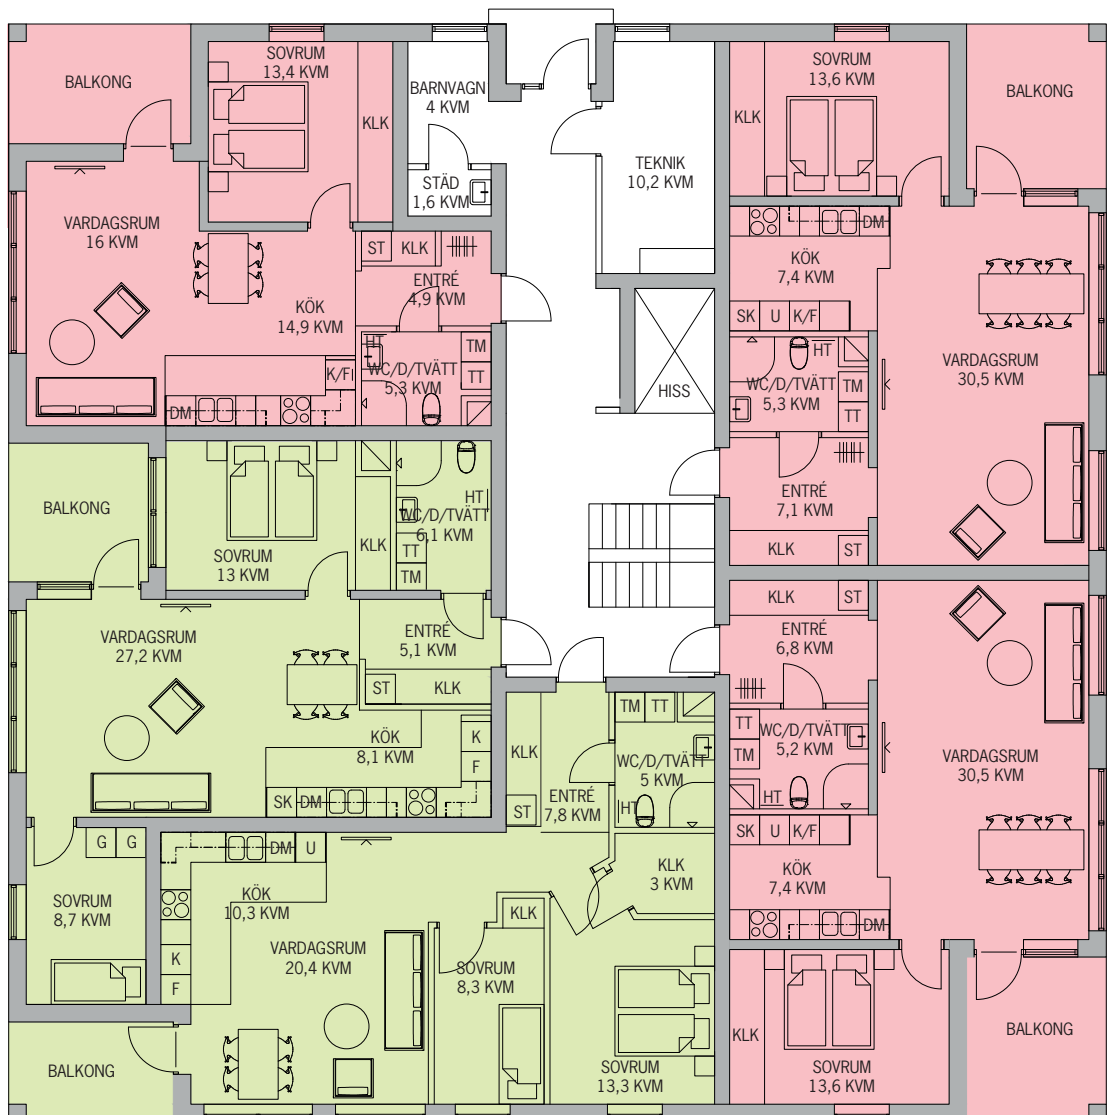

PLANLÖSNING

VÅNINGSPAN 1

Hus 1, 2, 3, 6

2 ROK, 55 KVM

Hus 1 – Lägenhet 5
Hus 2 – Lägenhet 20
Hus 3 – Lägenhet 35
Hus 6 – Lägenhet 80

2 ROK, 66 KVM

Hus 1 – Lägenhet 1
Hus 2 – Lägenhet 16
Hus 3 – Lägenhet 31
Hus 6 – Lägenhet 76

3 ROK, 70 KVM

Hus 1 – Lägenhet 4
Hus 2 – Lägenhet 19
Hus 3 – Lägenhet 34
Hus 6 – Lägenhet 79

3 ROK, 71 KVM

Hus 1 – Lägenhet 3
Hus 2 – Lägenhet 18
Hus 3 – Lägenhet 33
Hus 6 – Lägenhet 78

2 ROK, 66 KVM

Hus 1 – Lägenhet 2
Hus 2 – Lägenhet 17
Hus 3 – Lägenhet 32
Hus 6 – Lägenhet 77