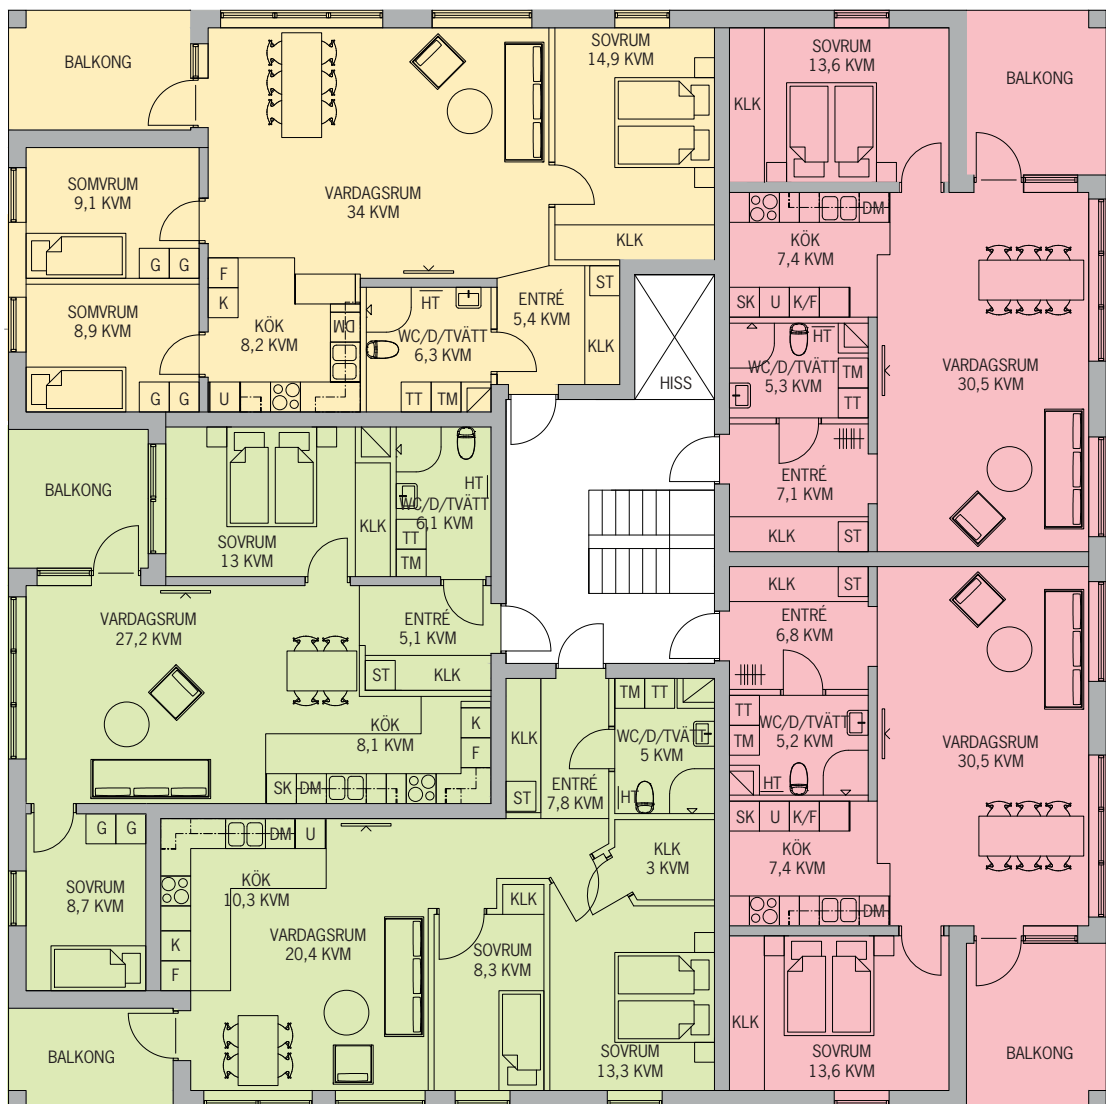

PLANLÖSNING

VÅNINGSPÅN 2 OCH 3

Hus 1, 2, 3, 6

4 ROK, 89 KVM

VÅNING 2

Hus 1 – Lägenhet 9, 14
Hus 2 – Lägenhet 24, 29
Hus 3 – Lägenhet 39, 44
Hus 6 – Lägenhet 84, 89

2 ROK, 66 KVM

VÅNING 2

Hus 1 – Lägenhet 10, 15
Hus 2 – Lägenhet 25, 30
Hus 3 – Lägenhet 40, 45
Hus 6 – Lägenhet 85, 90

3 ROK, 70 KVM

VÅNING 2 OCH 3

Hus 1 – Lägenhet 8, 13
Hus 2 – Lägenhet 23, 28
Hus 3 – Lägenhet 38, 43
Hus 6 – Lägenhet 83, 88