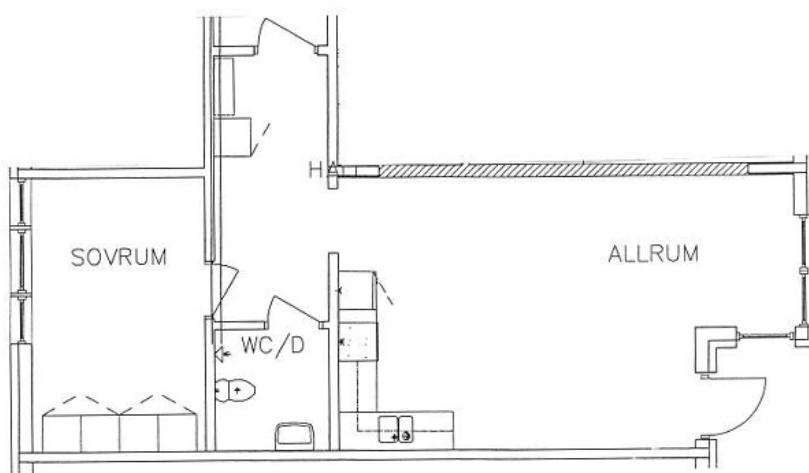

PLANLÖSNING

SKRÄDDAREN 19

Kanalgatan 15B
Eslöv

47 kvm
Lgh 32

Viss avvikelse kan förekomma. Skala och mått
kan avvika från verkligheten.

HSB – där möjligheterna bor