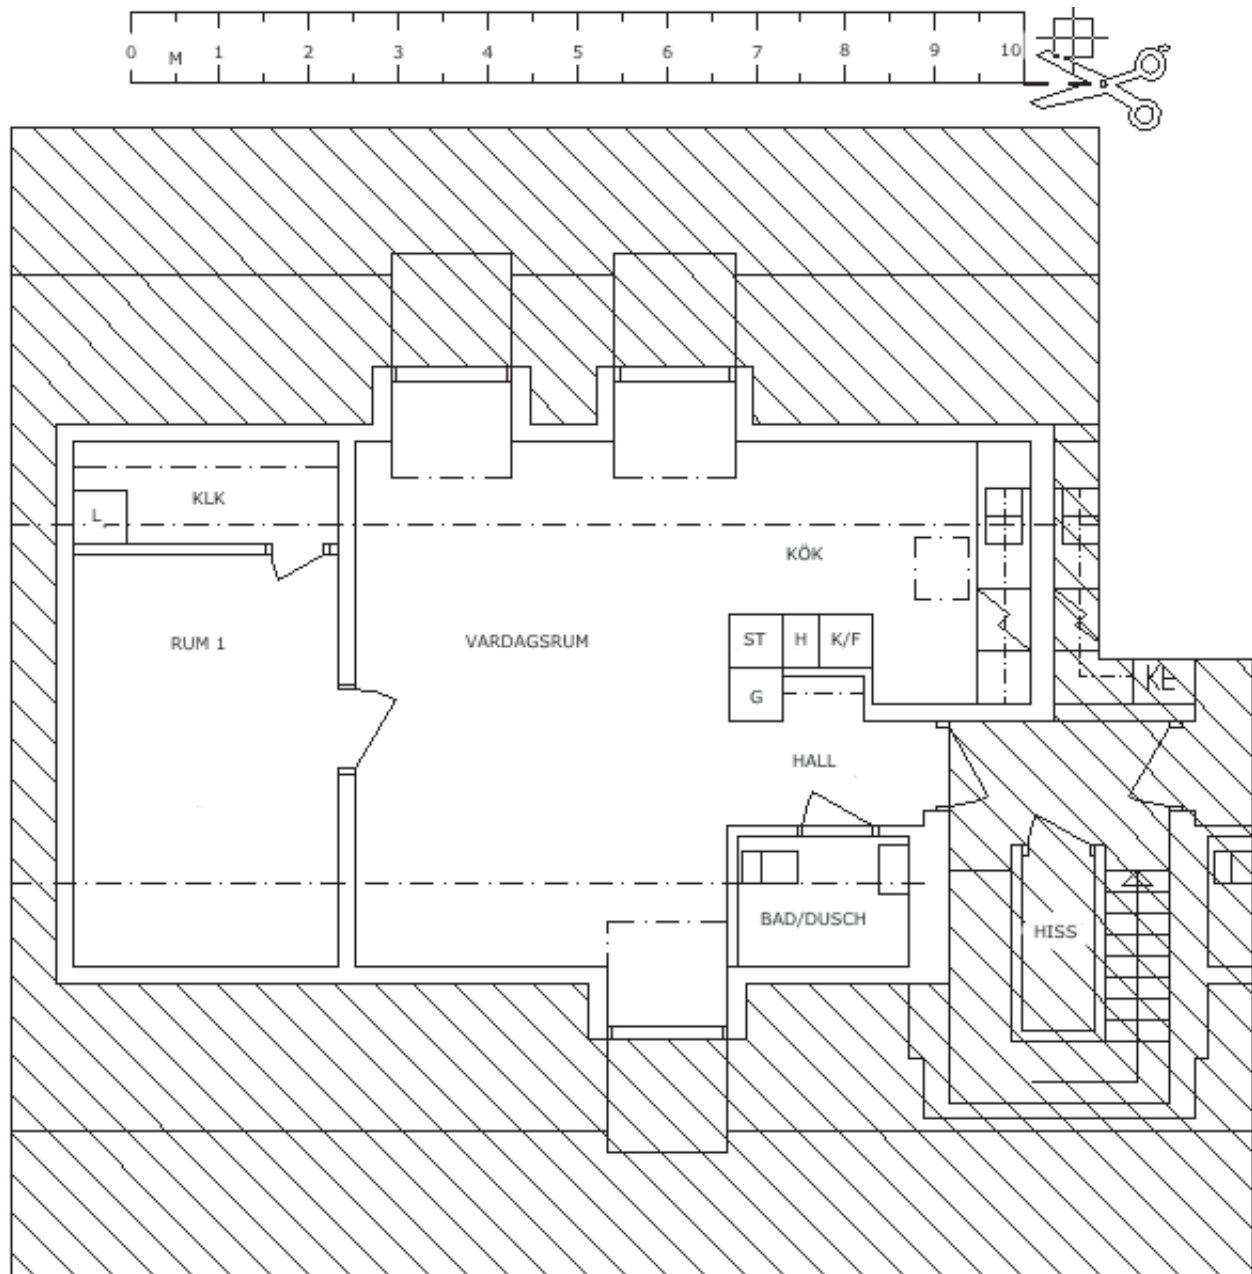

PLANLÖSNING

KÄRNMAKAREN 1

Hagtornsvägen 1, 3, 5, 7 & 9
Kristianstad

61 kvm
Lgh 113

Viss avvikelse kan förekomma. Skala och mått
kan avvika från verkligheten.

HSB – där möjligheterna bor