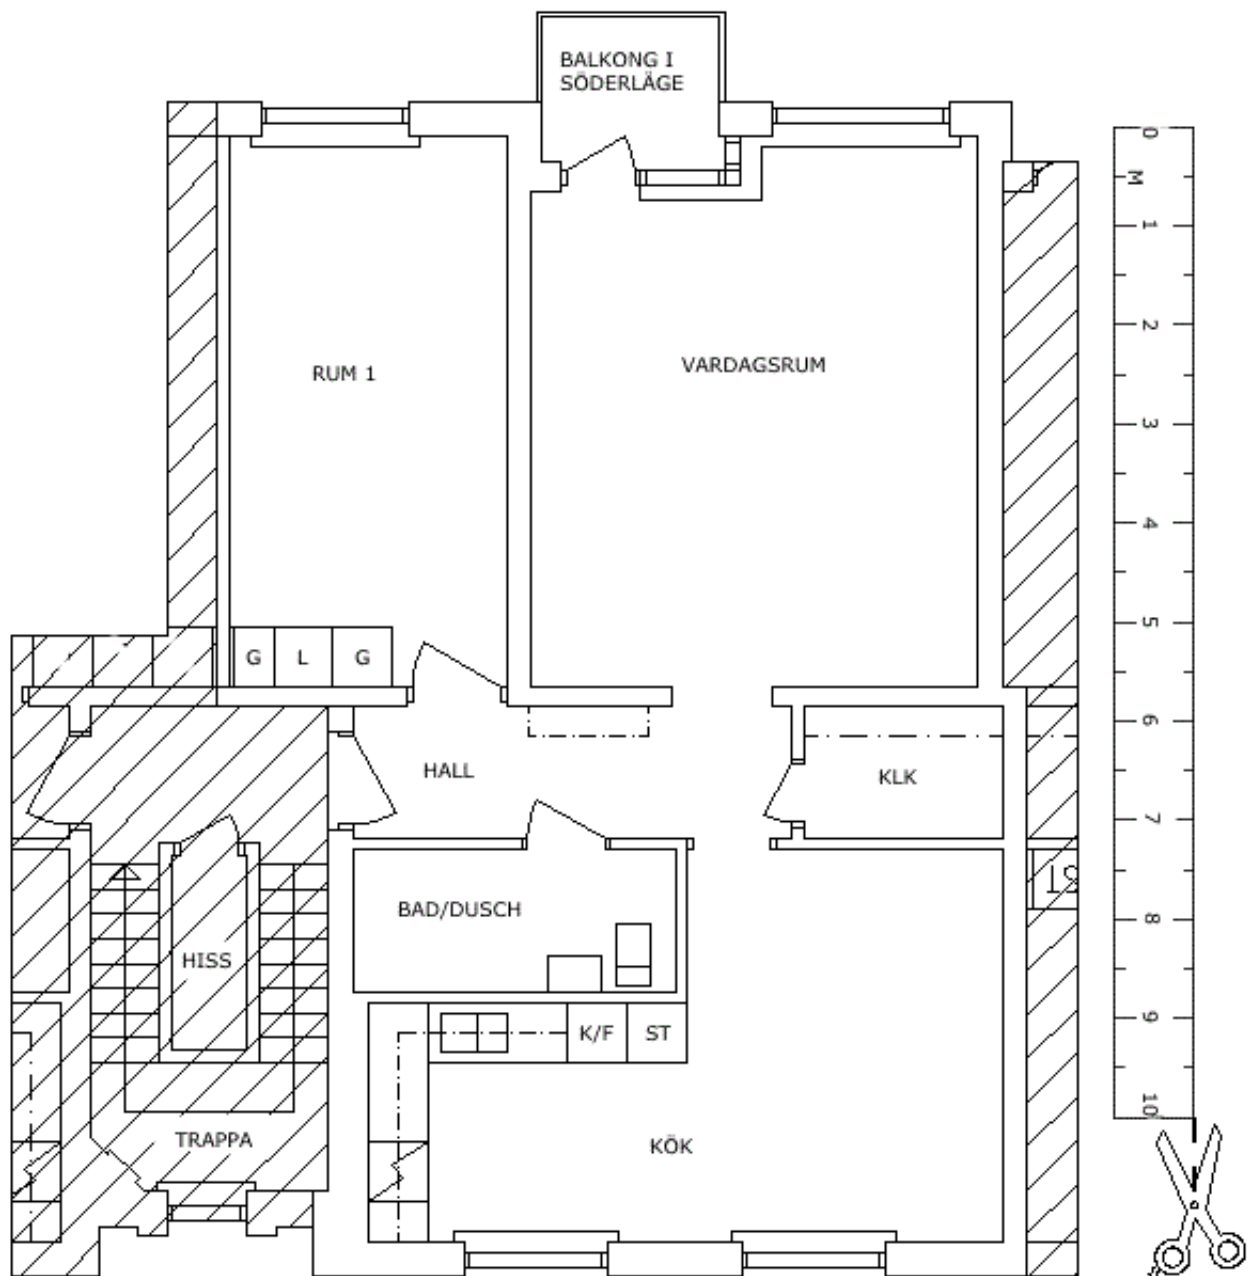

PLANLÖSNING

KÄRNMAKAREN 1

Hagtornsvägen 1, 3, 5, 7 & 9
Kristianstad

79 kvm
Lgh 110

Viss avvikelse kan förekomma. Skala och mått
kan avvika från verkligheten.

HSB – där möjligheterna bor