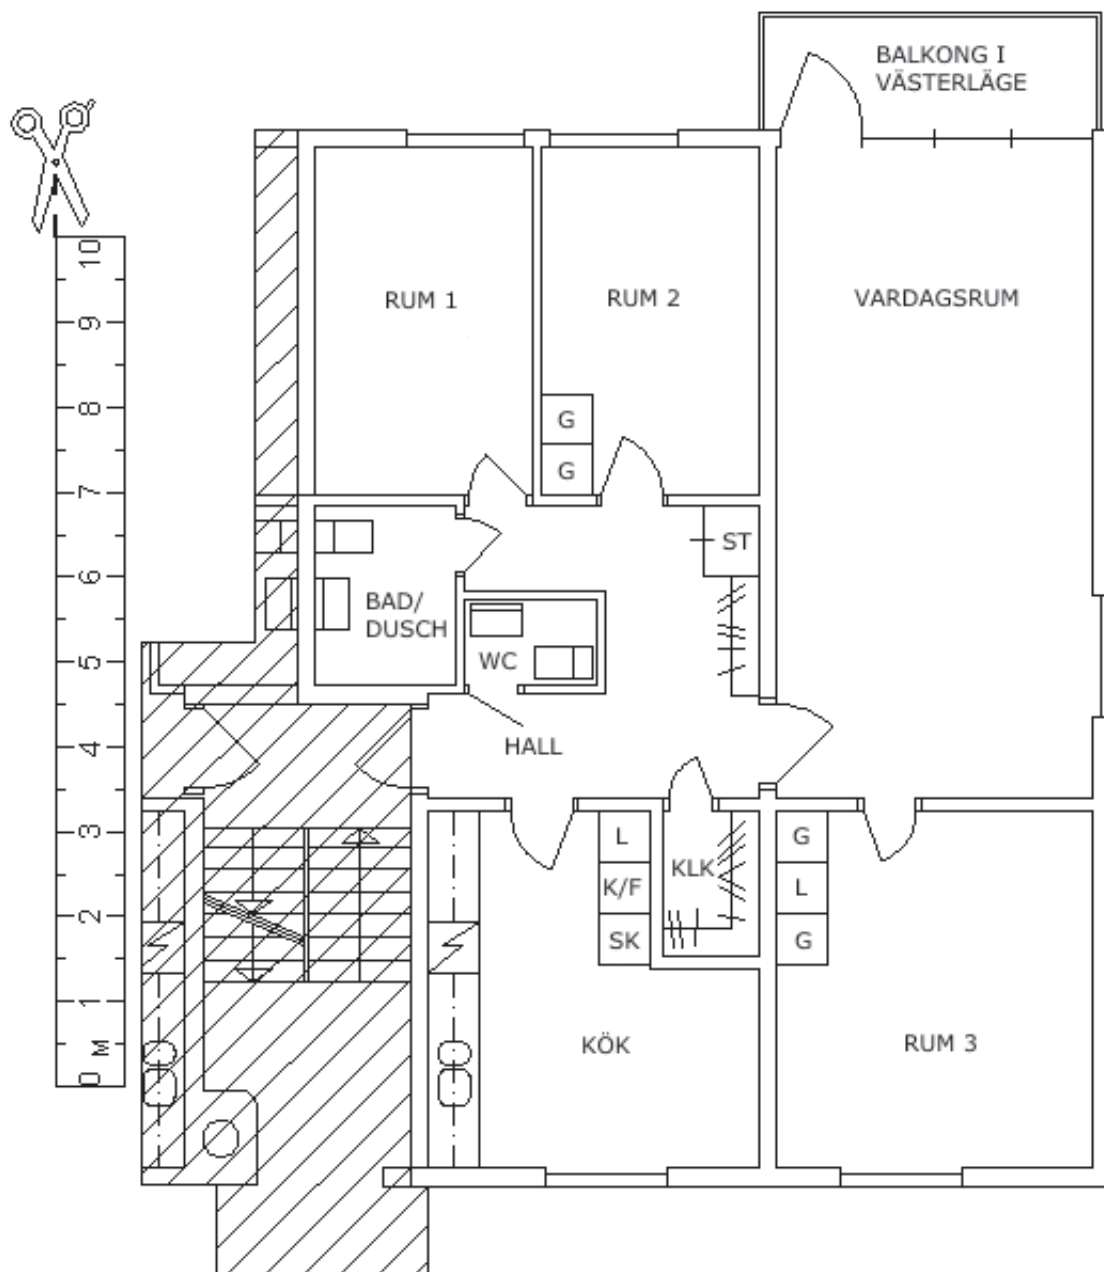

# PLANLÖSNING

# KÄRNMAKAREN 4

Grängsgatan 27, 29 & 31  
Kristianstad

**96 kvm**  
**Lgh 222**

Viss avvikelse kan förekomma. Skala och mått  
kan avvika från verkligheten.

HSB – där möjligheterna bor