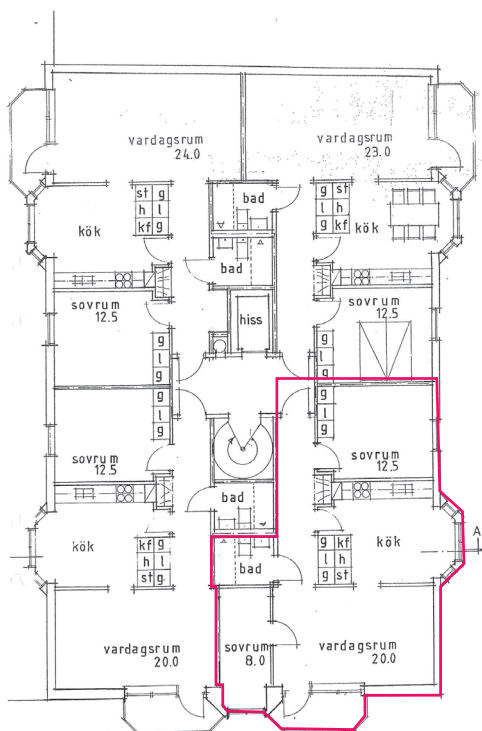

# PLANLÖSNING

## SPINNAREN 2

Vallgatan 2 A  
Hässleholm

3 rum och kök  
71 kvm  
Lägenhetstyp 4

Viss avvikelse kan förekomma. Skala och mått  
kan avvika från verkligheten.

HSB – där möjligheterna bor