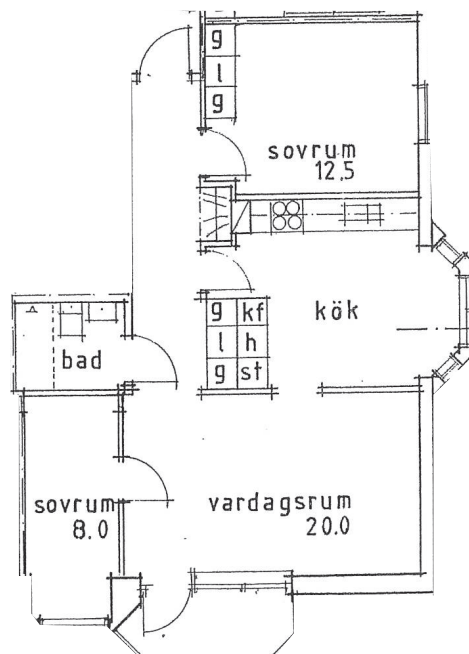

## SPINNAREN 2

Vallgatan 2 A  
Hässleholm

3 rum och kök  
71 kvm  
Lägenhetstyp 4

Viss avvikelse kan förekomma. Skala och mått  
kan avvika från verkligheten.

HSB – där möjligheterna bor