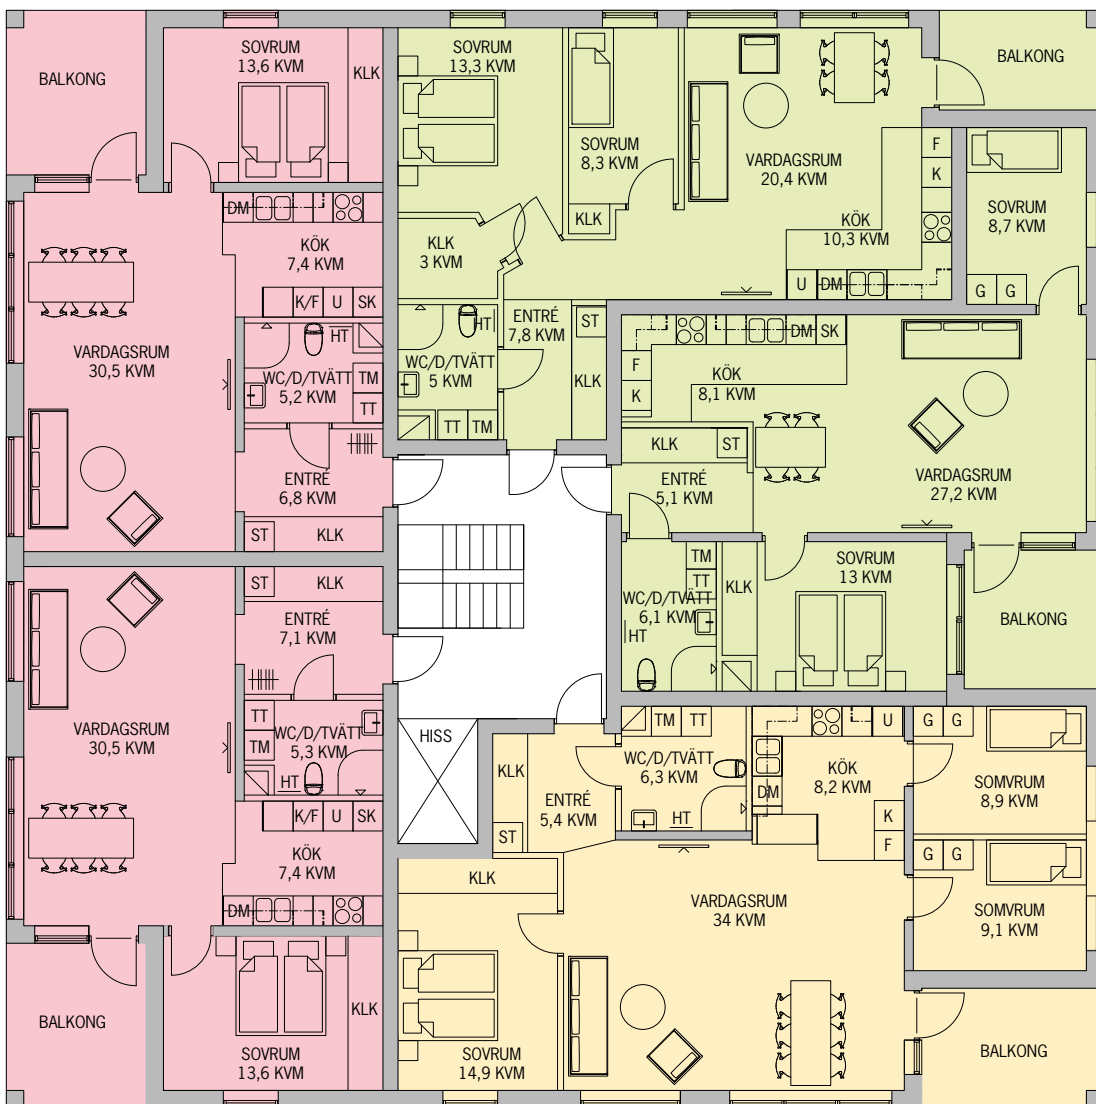

PLANLÖSNING

VÅNINGSPÅN 2 OCH 3 Hus 4 och 5

2 ROK, 66 KVM
VÅNING 2 OCH 3
Hus 4 – Lägenhet 51, 56
Hus 5 – Lägenhet 66, 71

3 ROK, 71 KVM
VÅNING 2 OCH 3
Hus 4 – Lägenhet 52, 57
Hus 5 – Lägenhet 67, 72

3 ROK, 70 KVM
VÅNING 2 OCH 3
Hus 4 – Lägenhet 53, 58
Hus 5 – Lägenhet 68, 73

2 ROK, 66 KVM
VÅNING 2 OCH 3
Hus 4 – Lägenhet 55, 60
Hus 5 – Lägenhet 70, 75

4 ROK, 89 KVM
VÅNING 2 OCH 3
Hus 4 – Lägenhet 54, 59
Hus 5 – Lägenhet 69, 74