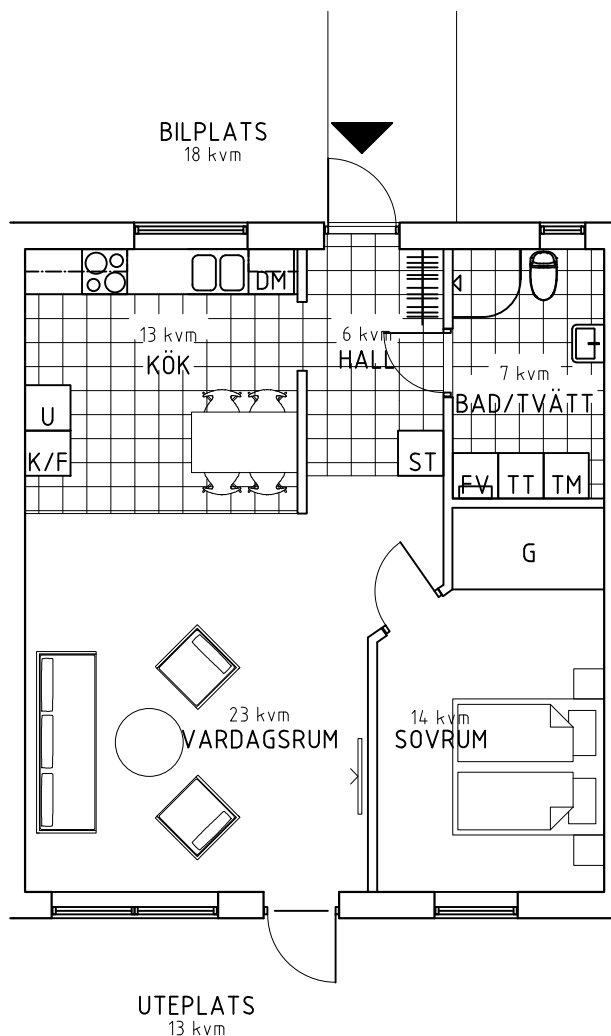

BOFAKTABLAD

HSB Skåne

Hyresrätter i Hammarslund

Kristianstads kommun

2 RoK 65 m²

Hus 8 lgh nr 29

HSB – där möjligheterna bor

Datum: 2016-11-28

FÖRKLARINGAR

-  SPISHÄLL
-  KYL
-  FRYS
-  KYL/FRYS
-  UGN
-  DISKMASKIN
-  TVÄTTMASKIN
-  TORKTUMLARE
-  VÄRMECENTRAL
-  GARDEROB/
SKJUTDÖRRSGARDEROB
-  STÄDSKÅP
-  KAPPHYLLA

OMRÅDESKARTA

SKALA 1:100 (A4)